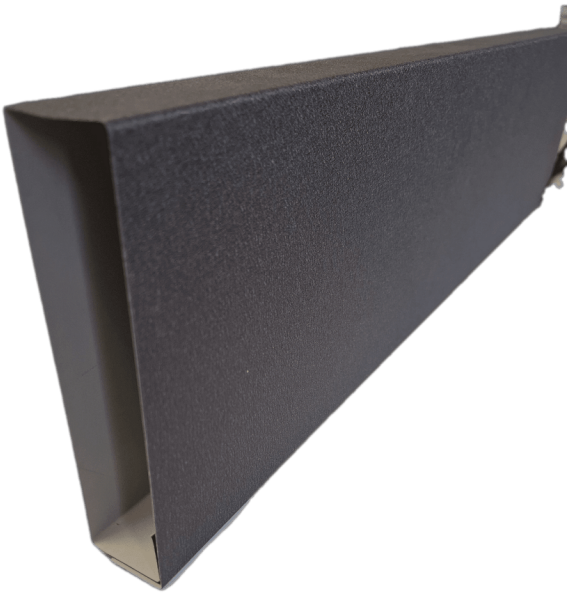

Kerítésléc acél 160mm széles színes

Zárt profilú kerítéselem 1000mm-4000mm hosszúságban rendelhető. Teljesen gondozás mentes. U-profilba csavarozható kerítésléc tetszőleges távú hézgek kialakításával. Teljesen egyedi hosszúságú méretben gyártjuk le igényének megfelelően.