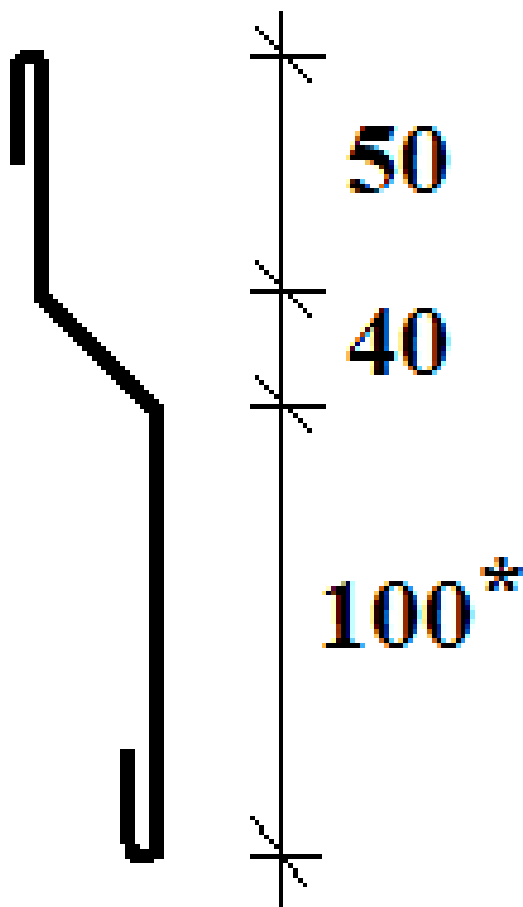

Z-profilú léckerítés Fehér

Ezta kerítésléc formát azoknak ajánljuk akik nem szeretnék, hogy belássanak az udvarokba, de szeretnék, ha az udvaron a levegő járna. A léccsatló távolságokat igényének megfelelően alakíthatja. Ha szeretné, hogy nagyobb rés legyen akkor távolabb szerelik egymástól.

Színben lehet rendelni fehér, színes, famintás változatban.

A léccsatló hosszánál érdemes a max 3500mm hosszúig választani.

A szereléshez szükséges rendelni fogadó U-profil.

Termékkód: TRB-Z

1 969 HUF

Nettó ár: 1 550 HUF

Specifikáció

- Magasság: 19